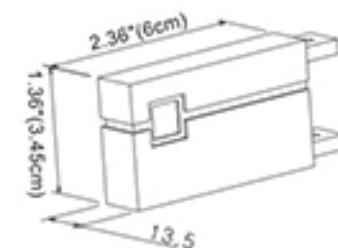

8' Rods
Old gold
1.38" (3.5cm) x 96" (244cm)

8' Rods
Black
1.38" (3.5cm) x 96" (244cm)

Titanium

Silver
W: 1.35" (3.45cm) L: 2.67" (6.8cm)

Black
W: 1.35" (3.45cm) L: 2.67" (6.8cm)

Chromium

Silver
W: 1.37" (3.5cm) L: 2.9" (7.4cm)

Black
W: 1.37" (3.5cm) L: 2.9" (7.4cm)

Palladium

Silver
W: 1.36" (3.45cm) L: 2.36" (6cm)

Black
W: 1.36" (3.45cm) L: 2.36" (6cm)

Euro Bracket

Silver
W: 2.91" (7.4cm) L: 3.93" (10cm)

Black
W: 2.91" (7.4cm) L: 3.93" (10cm)