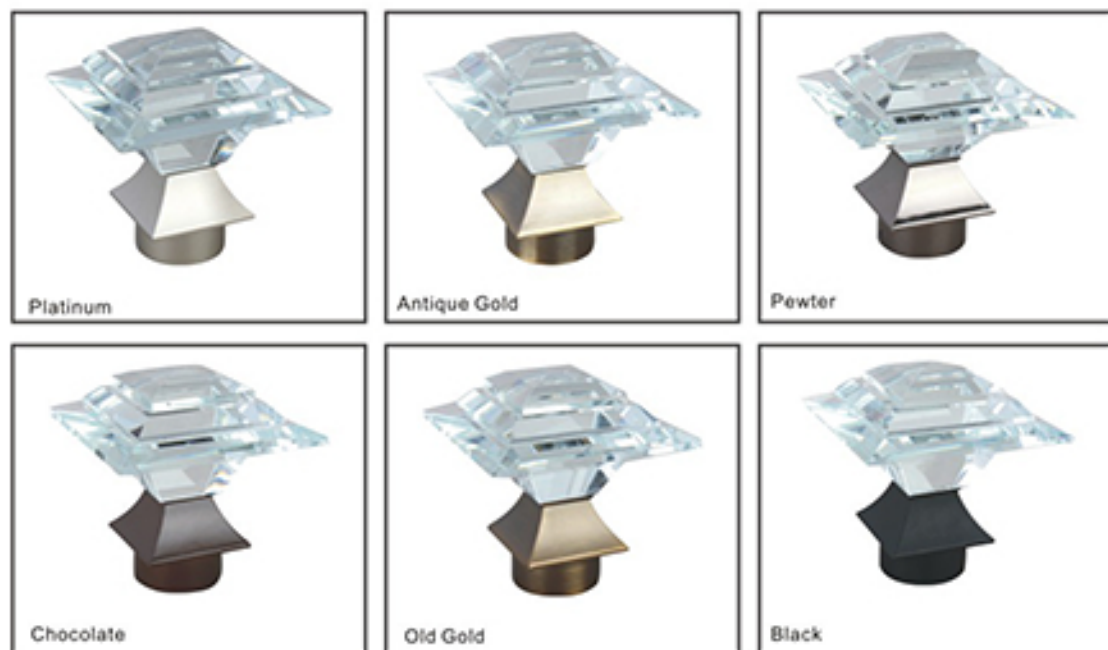

Fanfare
Silver
W:2.44" (6.2cm) x L:4.21" (10.7cm)

Dazzle
Silver
W:3.5" (8.9cm) x L:3.74"(9.5cm)

Paloma
Silver
W:1.67" (4.25cm) x L:3.64"(9.25cm)

Nouveau
Silver
W:3.15" (8cm) x L:4.52" (11.5cm)

Lotus
Silver
W:2.83" (7.2cm) x L:3.7" (9.4cm)

Acadia
Silver
W:3" (7.6cm) x L:4.72" (12cm)

Avalon
Silver
W:3.15" (8cm) x L:3.54" (9cm)

Crystal
Silver
W:2.56" (6.5cm) x L:4.05"(10.3cm)

Dynasty
Silver
W:3.07" (7.8cm) x L:4.52"(11.5cm)

Hamilton
Silver
W:3.15" (8cm) x L:5.86" (14.9cm)