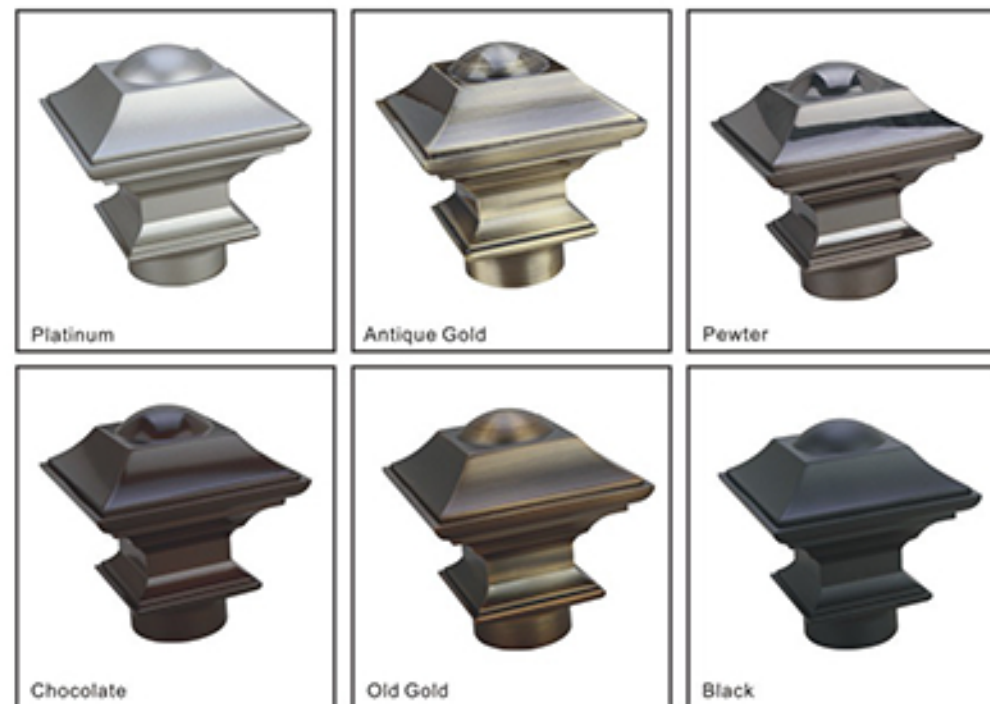

Fanfare
Silver
W:2.44" (6.2cm) x L:4.21" (10.7cm)

Dazzle
Silver
W:3.5" (8.9cm) x L:3.74"(9.5cm)

Paloma
Silver
W:1.67" (4.25cm) x L:3.64"(9.25cm)

Nouveau
Silver
W:3.15" (8cm) x L:4.52" (11.5cm)

Lotus
Silver
W:2.83" (7.2cm) x L:3.7" (9.4cm)

Acadia
Silver
W:3" (7.6cm) x L:4.72" (12cm)

Avalon
Silver
W:3.15" (8cm) x L:3.54" (9cm)

Crystal
Silver
W:2.56" (6.5cm) x L:4.05"(10.3cm)

Dynasty
Silver
W:3.07" (7.8cm) x L:4.52"(11.5cm)

Hamilton
Silver
W:3.15" (8cm) x L:5.86" (14.9cm)