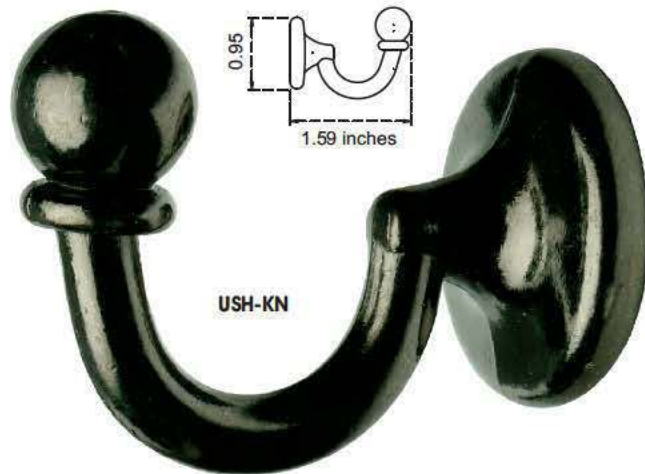

# BRACKETS / SUPPORTS

UDBK-KN

3.73 inches

UBK-KN

UDBK-DC

UBK-DC

Note: Brackets sold in pairs / Supports vendus à la paire

UDBK-NB

UBK-NB

UDBK-PT

5.52 inches

UBK-PT

UDBK-AB

UBK-AB

# HOOKS / CROCHETS