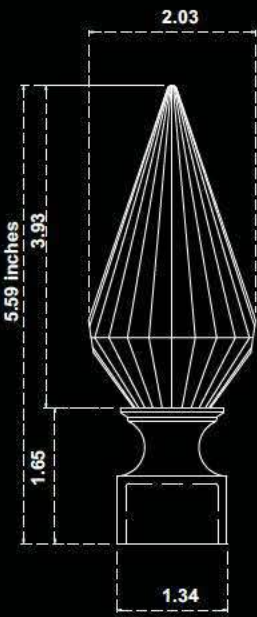

FINIALS / EMBOUTS

CFN11-NB