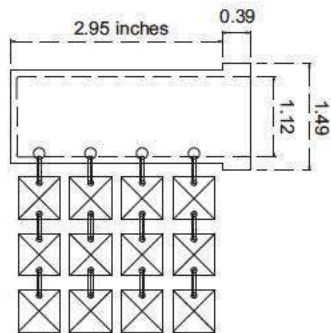

# FINIALS / EMBOUTS

CFN9-NB

CFN9-AB

CFN9-DC

CFN9-KN

CFN9-PT

**Note:** Finials sold in pairs / Embouts vendus à la paire  
 ( One right, and one left Finial per pair/Un embout droit et un gauche par paire )

**Note:** All items are hand finished. As a result colour and finish may vary.