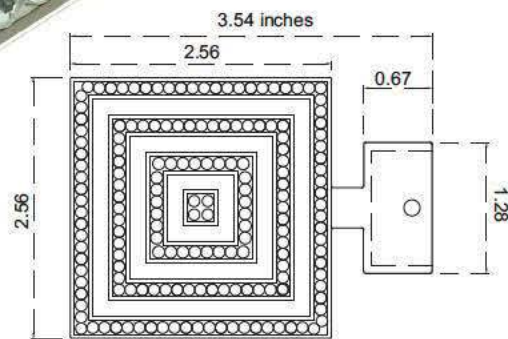

FINIALS / EMBOUTS

Note: Finials sold in pairs / Embouts vendus à la paire