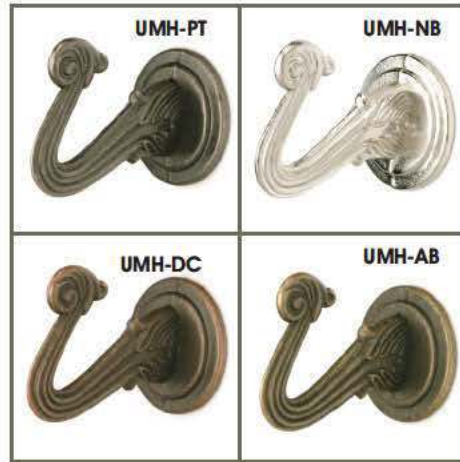

# BRACKETS / SUPPORTS

UDBK-KN

3.73 inches

UBK-KN

UDBK-DC

UBK-DC

Note: Brackets sold in pairs / Supports vendus à la paire

UDBK-NB

UBK-NB

UDBK-PT

5.52 inches

UBK-PT

UDBK-AB

UBK-AB

# HOOKS / CROCHETS

# RINGS / ANNEAUX

**Note URG:** Rings sold in packs of 10 / Anneaux vendus en paquets de 10

**Note CRG:** Rings sold in packs of 7 / Anneaux vendus en paquets de 7

**Note URGF:** Rings sold in packs of 10 / Anneaux vendus en paquets de 10