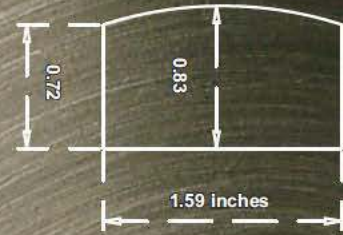

RINGS / ANNEAUX

Note: Rings sold in packs of 10 /
Anneaux vendus en paquets
de 10 unités

ELBOWS / ROTULES

Note: Elbows sold one per pack / Rotules vendues à l'unité

1 1/8" RODS / TRINGLES

URD4-BL
URD6-BL
URD8-BL

URD4-PT
URD6-PT
URD8-PT

URD4-NB
URD6-NB
URD8-NB

URD4-DC
URD6-DC
URD8-DC

URD4-WN
URD6-WN
URD8-WN

URD4-AB
URD6-AB
URD8-AB

URD4-AG
URD6-AG
URD8-AG

URD4-RB
URD6-RB
URD8-RB

END CAPS / CAPUCHONS

Note: URD4 = 4 ft/pd URD6 = 6 ft/pd URD8 = 8 ft/pd Diameter 1 1/8 inches (pd)

Note: End Caps sold in pairs /
Capuchons vendus à la paire