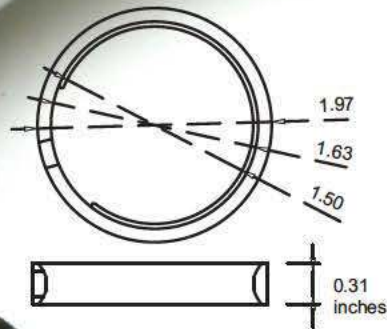

UBK-NB

UBK-AG

UBK-AB

HOOKS / CROCHETS

UMH-PT	USH-PT	ULH-PT
UMH-BL	USH-BL	ULH-BL
UMH-WN	USH-WN	ULH-WN
UMH-AG	USH-AG	ULH-AG
UMH-DC	USH-DC	ULH-DC
UMH-NB	USH-NB	ULH-NB
UMH-AB	USH-AB	ULH-AB
UMH-RB	USH-RB	ULH-RB

RINGS / ANNEAUX

Note: Rings sold in packs of 10 /
Anneaux vendus en paquets
de 10 unités

ELBOWS / ROTULES

Note: Elbows sold one per pack / Rotules vendues à l'unité

1 1/8" RODS / TRINGLES

URD4-BL
URD6-BL
URD8-BL