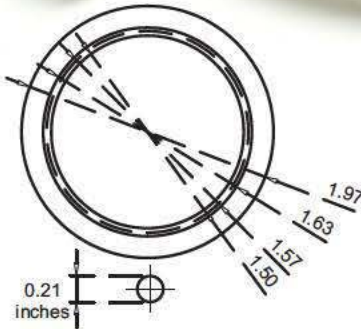

UBK-NB

UBK-AG

UBK-AB

HOOKS / CROCHETS

UMH-PT	USH-PT	ULH-PT
UMH-BL	USH-BL	ULH-BL
UMH-WN	USH-WN	ULH-WN
UMH-AG	USH-AG	ULH-AG
UMH-DC	USH-DC	ULH-DC
UMH-NB	USH-NB	ULH-NB
UMH-AB	USH-AB	ULH-AB
UMH-RB	USH-RB	ULH-RB

RINGS / ANNEAUX

Note: Rings sold in packs of 10 /
Anneaux vendus en paquets
de 10 unités

ELBOWS / ROTULES

Note: Elbows sold one per pack / Rotules vendues à l'unité

1 1/8" RODS / TRINGLES

URD4-BL
URD6-BL
URD8-BL